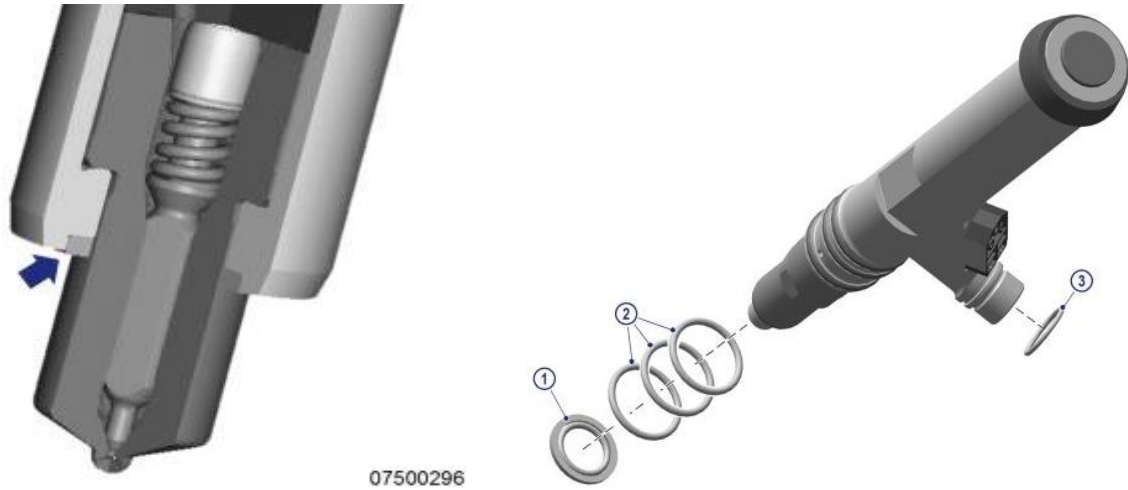

نام پروژه: زمینس

نام مجموعه‌ای که قطعه نصب می شود	پارت نامبر قطعه	نام قطعه
موتور	X59407500023	انژکتور موتور MTU

عکس قطعه:

محل نصب: